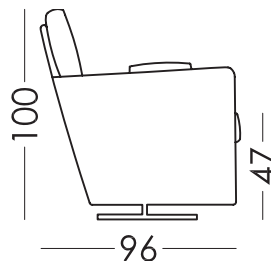

## Dimensions

Largeur:	96cm
Hauteur:	100cm
Profondeur:	96cm
Hauteur assise:	47cm
Hauteur accoudoir:	70cm
Hauteur dossier:	64cm
Profondeur ouverte:	-cm